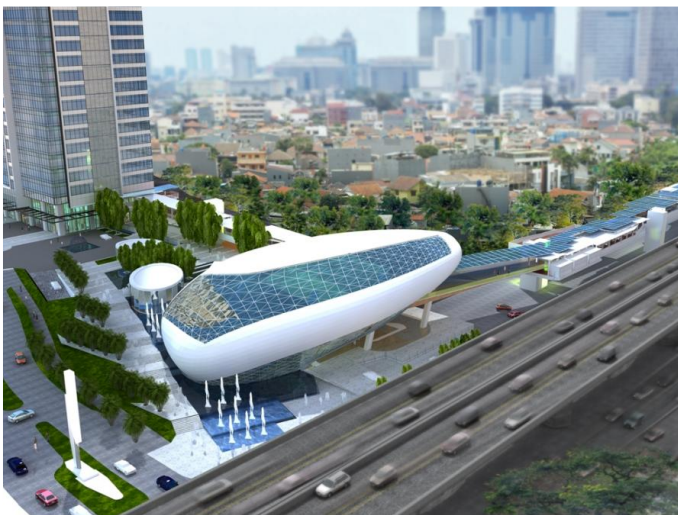

Fatmawati City Center – Victoria Parc Suite 1BR

Jl. TB Simatupang No.2 Cilandak, Jakarta Selatan

GENERAL INFORMATION

Developer	Agung Sedayu Group
Kontraktor	TBA
Arsitek	Forec Canada
Luas Lahan	40m
Unit per Lantai	22
Sertifikat	Strata Title
Ground Breaking	Q4 2016
Serah Terima	2021 (target)

DESKRIPSI

Developer: Agung Sedayu Group Kontraktor: TBA Arsitek: Forec Canada Luas Lahan: +/- 22 ha keseluruhan Jumlah Tower: 4 (empat) tower Lantai per Tower: 30 (tiga puluh) lantai Unit per Lantai: 22 (dua puluh dua) unit Sertifikat: Strata Title Ground Breaking: Q4 2016 Serah Terima: 2021 (target)